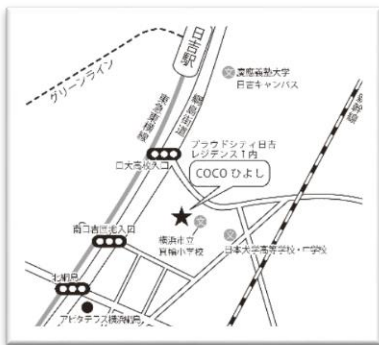

お迎え
お子さんの様子を
お伝えする時間
保護者同士のおしゃべりも♪

【まんまーるとは・・・】

入園前はじめての集団生活で、友だちと遊ぶ楽しさに出会う場所。
保護者の方が一人の時間を持って、ママ友だちも作れる場所。
子育て支援スペースの中で、遊びに来る地域の親子やボランティアさんたちを交えて
さまざまな人たちと関わりながら過ごします。
同じ地域に住むスタッフが、子どもたち一人ひとりのペースを大切に遊びを見守り、
それぞれの親子に寄り添います。

●一時預かり ※現在検討中です

●延長預かり

時間：9：00～9：30、13：00～15：00

利用料：600円/30分

グループ預かりの前後に時間を延長できます。

〈日々の預かりの様子 ブログはこちらから〉

グループ預かり まんまーる日吉
港北区箕輪町2-7-60-1B
プラウドシティ日吉 レジデンスI
子育て支援スペース COCOひよし内

問合せ先：認定NPO法人びーのびーの 事務局
月～金 9：00～17：00 TEL 045-540-7422