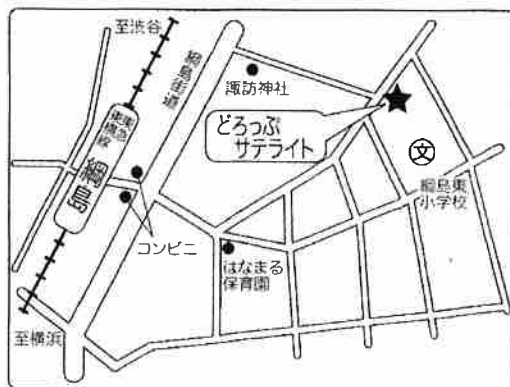

2016年

4月号

No. 180

びーのびーの通信

4月♪新しいスタートの時。心がワクワクする季節にびーのびーのもまた新たな一歩を踏み出します！

どろっぴサテライトがオープンしました！

昨年4月に小規模保育事業「ちいさなたね保育園」を開園しましたが、今年もまた新しくびーのびーのの仲間が増えました。平成18年に大倉山に「どろっぴ」が開所して10年。このたび網島東の地に港北区地域子育て支援拠点サテライト(どろっぴサテライト)が3月30日にオープンしました。横浜市内で一番、人口や出生数が多い港北区に2つ目の拠点の誕生です。大倉山のどろっぴと同じようにNPO法人びーのびーのが運営します。未就学児(主に0～3歳児)とその保護者が利用登録の上、無料で利用できる施設です。

「親子の交流の場」「子育て相談」「情報提供」の機能があります。網島東小学校の近くというわかりやすい場所ですので、乳幼児の親子だけでなく、多くの地域の方に足を運んでいただけるような親しみのある施設にしていきたいと思っています。二か所の「どろっぴ」をどうぞこれからもよろしくお願いいたします。(施設概要は最終面をご覧ください。)

おやこの広場びーのびーのからのお知らせ

～開館時間の変更～

4月1日より閉館時間が30分早くなり、おやこの広場びーのびーのの開館は、

月曜～金曜 9:30～15:30

第3水曜日 12:00～15:30

となります。ご利用の皆様にはご不便をおかけいたしますが、どうぞご了承くださいませようお願い申し上げます。

～4月18日(月)・19日(火)は無料開放デー～

2000年4月19日におやこの広場びーのびーのがオープンして以来、毎年4月に無料開放デーを行っています。今年も感謝を込めて、ひろばを無料開放します。9:30～15:30の開館時間内はいつ来てもいつ帰っても大丈夫ですよ♪