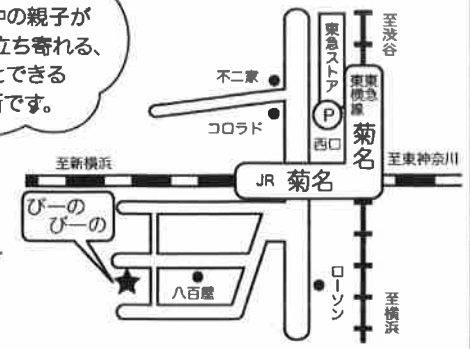

〒222-0021 横浜市港北区篠原北1-2-18
TEL・FAX: 045-439-7447