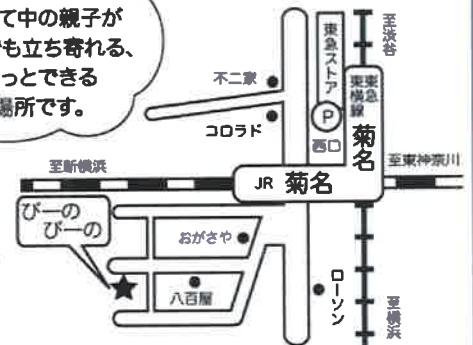

おやこの広場 びーのびーの ひろば利用案内

- ★横浜市補助事業「親子のつどいの広場事業」
- ★主に0~3歳で未就学の子どものとその保護者が対象です。(ひろば見学は初回のみ無料)
- ★きょうだい同時でひろば利用される場合、2人目以降半額。
  (3人同時利用の場合3人目は無料)6ヶ月未満は無料。
- ★ひろば利用料はびーのびーの運営、維持費として活用させていただきます。
- ★ひろばでの一時的預かり...月~金の10:00~15:30
  対象:6か月~3歳以下のびーのびーの会員(ひろば利用概ね5回以上)
  ※4歳以上の未就学児に関しましては、個別に相談ください。
  一時預かり登録料500円、1時間500円、最長4時間まで。
  その他詳細についてはひろばにお越しの際におたずねください。

- ●入会金.....1,000円
- ●1回利用料.....300円/回
- ●1ヶ月フリーパス...2,100円/月
- ●マタニティ利用料.....200円/回
- ●ピジター利用料.....500円/回
- ●未就学児(年中・年長児に該当)...300円/回

- ※入会金は1家族初回のみ
- ●開催日 月・火・水・木・金 9:30~16:00
  第3水曜日 12:00~16:00
- ●休館日 土曜日・日曜日
  祝日・年末年始・特別休館日

びーのびーのは、子育て中の親子がいつでも立ち寄れる、ほっとできる場所です。