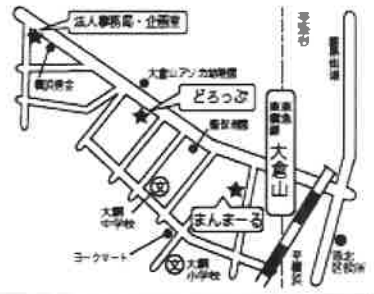

小規模保育事業 **ちいさなたね保育園**
平成27年4月開園 定員：19名
開所時間：平日：7:30～18:30 土曜：7:30～15:30
横浜市港北区師岡町 824 第一ネッケビル1階
子育て関連情報誌の編集・制作・企画※
幼稚園・保育園ガイドの発行(年1回)、他情報誌の発行
ウェブサイトの編集・制作・運営※
港北区社会福祉協議会委託事業 子育て情報サイト 港北区子育て応援マップ「ココマップ」の運営管理

トレッサ横浜ブログ制作※
(株)トヨタオートモールクリエイティブ業務委託事業 トレッサ横浜 HP内「とれおんパーク」の記事を子育て世代の視点から制作
子育てタクシーサービス推進※
サンタクシー(株)との協働事業 地域の情報提供、利用者対応、研修協力などのコンサルティング業務
事務調査※
子どもと保育総合研究所の事務局業務
※はびーのびーの企画室が担当しています

編集後記
4月号から紙面をマイナーチェンジしています。1Pのタイトルのところにちいさなたね保育園のロゴが入りました。その他に3P,4Pもレイアウトや記述に変更を加えました。お気づきになりましたか？今後も少しずつ変更していく予定です。(た)

びーのびーの通信 No. 171
発行元 NPO法人びーのびーの 発行人 奥山千鶴子
<編集> 今井幸子 白瀬宏子 高橋直子 戸松綾子
原美紀 牧谷泰子 米本真貴子 萩原紘子
<イラスト> 山田弘美 横山朋子 萩原紘子