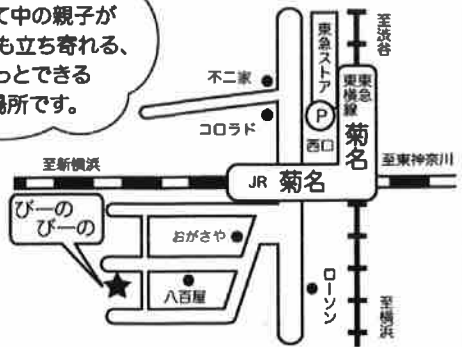

☆ 一般参加の場合ひろば利用料として500円別途いただきます。
☆ 今月は9日、23日の(木)午前に助産師がいます。お気軽にご相談を。

「ぞうのボタン」 うえの のりこ さく 富山房

昨年、出版されてから40周年を迎えたロングセラー「ねずみくん」シリーズの作者の作品で、字が一文字も出てこない絵本です。お腹に4つのボタンをつけた動物が次々登場、ボタンをはずすとあっと驚くことに。鉛筆で描かれた白黒の動物の表情がおかしく、早くページをめくりたくなります。ながめているだけでも楽しいし、また親子で何か言葉を考えながら読むと盛り上がりそうです。特に最後はねずみくんが出てきて、そして何と・・・!見ると「えーっ!?!」と笑いたくなりますよ。

(スタッフY)

おやこの広場 びーのびーの ひろば利用案内

- ★横浜市補助事業「親と子のつどいの広場事業」
- ★主に0~3歳で未就学の子どものとその保護者が対象です。(ひろば見学は初回のみ無料)
- ★きょうだい同時でひろば利用される場合、2人目以降半額。
  (3人同時利用の場合3人目は無料) 6ヶ月未満は無料。
- ★ひろば利用料はびーのびーの運営、維持費として活用させていただきます。
- ★ひろばでの一時預かり...月~金の10:00~15:30
  対象:6か月~3歳以下のびーのびーの会員(ひろば利用概ね5回以上)
  ※4歳以上の未就学児に関しましては、個別に相談ください。
  一時預かり登録料500円、1時間500円、最長4時間まで。
  その他詳細についてはひろばにお越しの際におたずねください。

- ●入会金.....1,000円
- ●1回利用料.....300円/回
- ●1ヶ月フリーパス...2,100円/月
- ●マタニティ利用料.....200円/回
- ●ピジター利用料.....500円/回
- ●未就学児(年中・年長児に該当) ...300円/回
- ※入会金は1家族初回のみ
- ●開催日 月・火・水・木・金 9:30~16:00
  第3水曜日 12:00~16:00
- ●休館日 土曜日・日曜日
  祝日・年末年始・特別休館日

びーのびーのは、子育て中の親子がいつでも立ち寄れる、ほっとできる場所です。

〒222-0021 横浜市港北区篠原北1-2-18
TEL: 045-439-7447 FAX: 045-439-7448