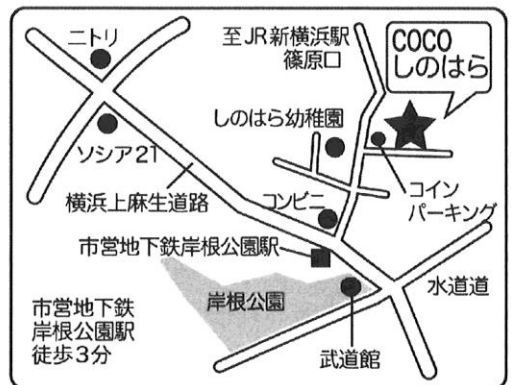

 **子どもからこうれいしゃまで**  
ココでいっしょに **COCOLのほら**

〒222-0026 横浜市港北区篠原町 1077  
☎045-716-9875

月・火・水・木・金 9:30～15:00  
COCO カフェ 10:00～15:00  
ごちそうさん食堂 11:30～13:00

※「要予約」の講座は前日までに予約がない場合、開催されないこともあります。ご了承ください  
 月曜午前、脳トレ健康麻雀の日のランチ・カフェについては来館前にお問い合わせください