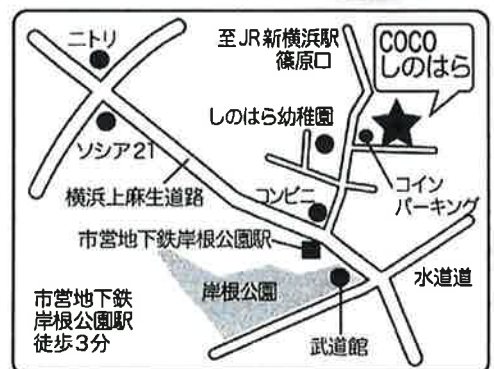

年末年始休館日は、12月28日(土)～1月5日(日)です。
どうぞ良い年をお迎えください。 COCOしのほらスタッフ一同

こどもからこうれいしゃまで
ここでいっしょに COCOLのほら

〒222-0026

横浜市港北区篠原町 1077

☎045-716-9875

月・火・水・木・金 9:30～15:00

COCO カフェ 10:00～15:00

ごちそうさん食堂 11:30～13:00

※「要予約」の講座は前日までに予約がない場合、開催されないこともあります。ご了承ください
月曜午前、脳トレ健康麻雀の日のランチ・カフェについては来館前にお問い合わせください

COCOしのはら12月行事カレンダー

	月	火	水	木	金
午前	のびのび会 2 要予約 COCOしの体操 10:00~11:00	COCO まーる 3	のびのび会 4	COCO まーる 5 要予約 脳トレ 健康麻雀&食を 楽しむ会 10:00~13:00	6 COCOしのカレッジ 「年越しそばを うってみよう」 10:00~12:00 参加費:1,200円
午後					
午前	のびのび会 9 要予約 COCOしの体操 10:00~11:00	COCO まーる 10	のびのび会 11 10:00~12:00 ① しのはら賢康会 ② 脳トレ健康麻雀 ③ COCOしのガー デニングクラブ	COCO まーる 12	13 新講座 「みんなで歌いま しょうの会(仮)」 10:30~11:30 参加費 500円
午後			COCOひまわり (コーラスの会) 13:30~15:00 参加費 500円	おはなし会 14:00~14:30 子ども無料	季節の歌や懐かし い歌を、みんなで 歌いましょう♪
午前	のびのび会 16 要予約 COCOしの体操 10:00~11:00	COCO まーる 17	のびのび会 18	COCO まーる 19 要予約 脳トレ 健康麻雀&食を 楽しむ会 10:00~13:00	20
午後	要予約 ちぎり絵講座 13:30~15:00 参加費 500円 材料費 150円	要予約 第26夜 プレミアムナイト 17:30~19:30	スマホ連続講座⑤ スマホって何? 「トラブル対策」 13:30~14:30 参加費:500円		
午前	のびのび会 23 要予約 COCOしの体操 10:00~11:00	24 クリスマス スペシャルランチ ¥800	のびのび会 25 要予約 脳トレ 健康麻雀&食を 楽しむ会 10:00~13:00	26	27 この日はランチは ありません (カフェ利用のみ)
午後	・ 松	・ 松 松	・ 松	・ 松	

「のびのび会」(登録制)

毎週月・水曜日 10:00~13:00
参加費:700円(税込・ランチ込)
週2回来てもOK!見学は随時

グループ預かり COCO まーる

火・木 会員募集中!
※見学受付中 一時預かりもしています。

脳トレ健康麻雀 & 食を楽しむ会

参加費:1,000円
(ランチ・飲物付)

麻雀で手と頭を動かしたあと
は、みんなで美味しいランチを
食べて健康キープ!

2020年もよろ「チュー」くお願いします