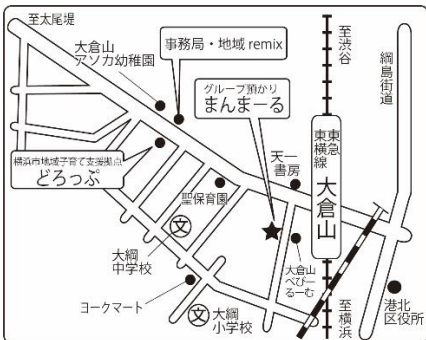

ブログはこちら

見学予約はこちら

問合せ先：認定NPO法人びーのびーの 事務局
月～金 9：00～17：00

☎ 045-540-7422

グループ預かりまんまーる
港北区大倉山 3-3-3 磯部マンション 205